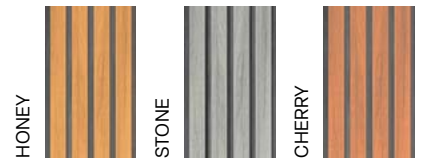

Profil	Abmessungen	Standardlänge	Sonderlänge	Gewicht
	219 × 26 mm	3,6 m	-	2,81 kg/lfm