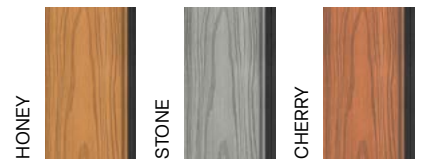

### 150 PANEL FOREST BASISFARBEN geprägte Oberfläche

Profil	Abmessungen	Standardlänge	Sonderlänge	Gewicht
	150 × 14 mm	3,3 m	2 - 4 m	2,1 kg/lfm

**174 NOVA TIMBER SE**  
FARBEN MIT FARBVERLAUF

NEU

Profil	Abmessungen	Standardlänge	Sonderlänge	Gewicht
	174 × 21 mm	3,6 m	-	1,96 kg/lfm