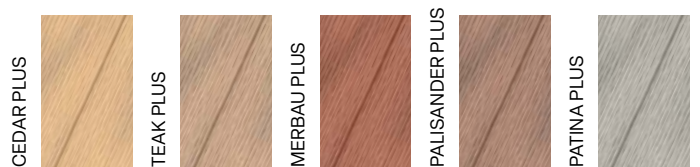

Profil	Abmessungen	Standardlänge	Sonderlänge	Gewicht
137 Classic	137 × 22 mm	4 m	2–6 m	3,3 kg/lfm
140 Inifinit	140 × 22 mm	–	2–6 m	3,4 kg/lfm